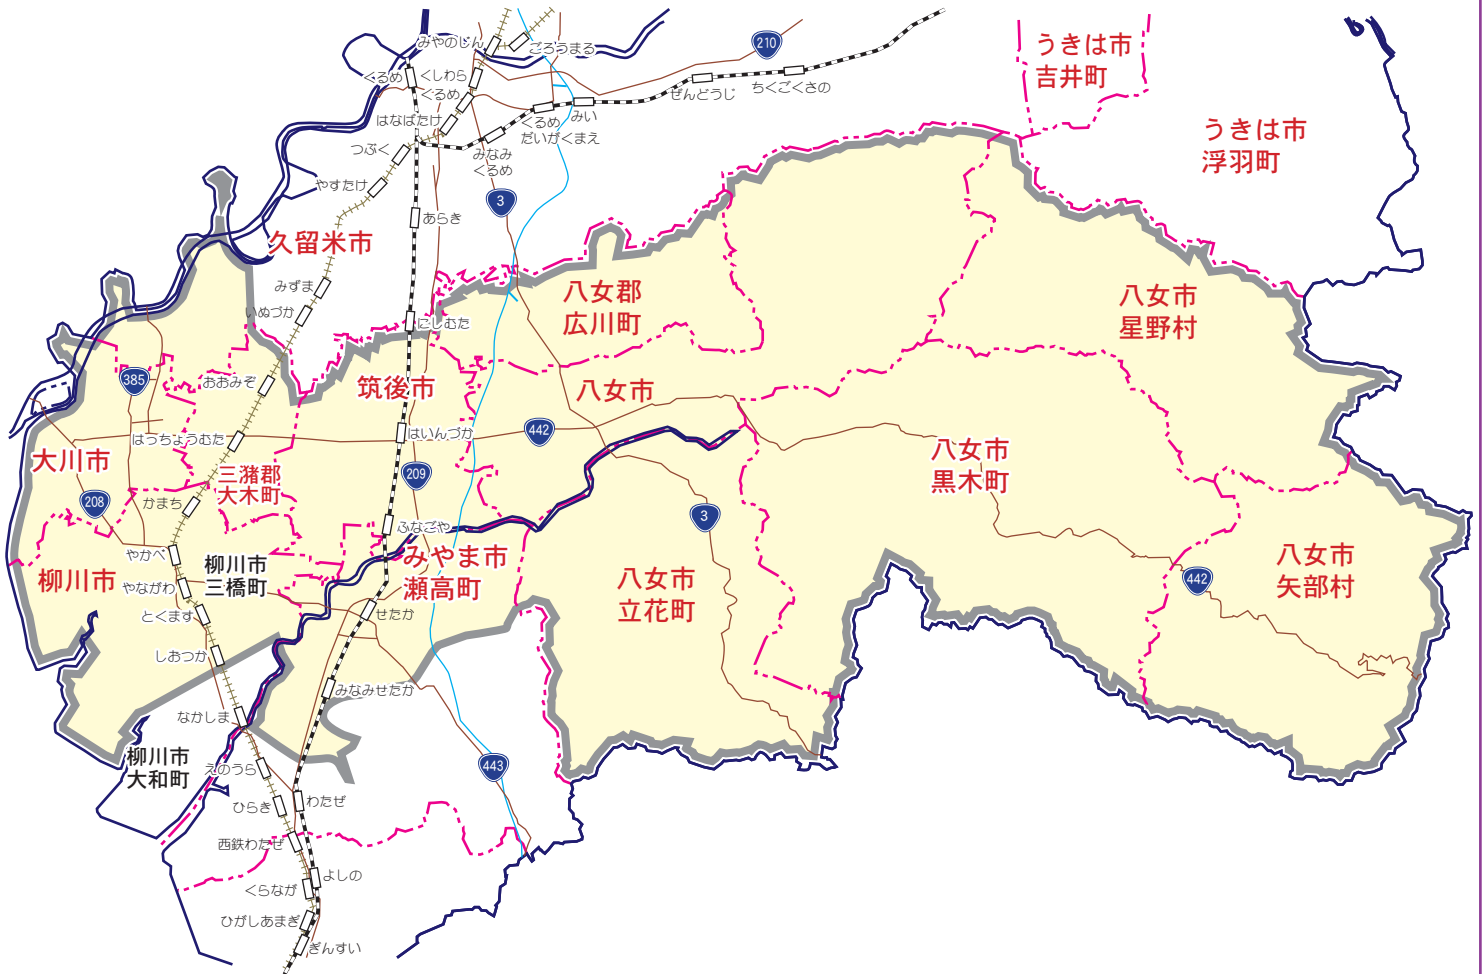

カラー版 求人情報パコラ

【ZSK】 筑後・大川・八女・城島・大木・瀬高・柳川北部版

【ZSK】 筑後・大川・八女・城島・大木・瀬高・柳川北部版

八女市郡…全域 筑後市…全域 大川市…全域 久留米市…城島町

みやま市…瀬高町 三潴郡…大木町

柳川市…次の地域を除く(大浜町・大和町・吉富町・橋本町・上宮永町・下宮永町)

【発行部数】…45,000枚(西日本・読売・朝日・毎日新聞折込)