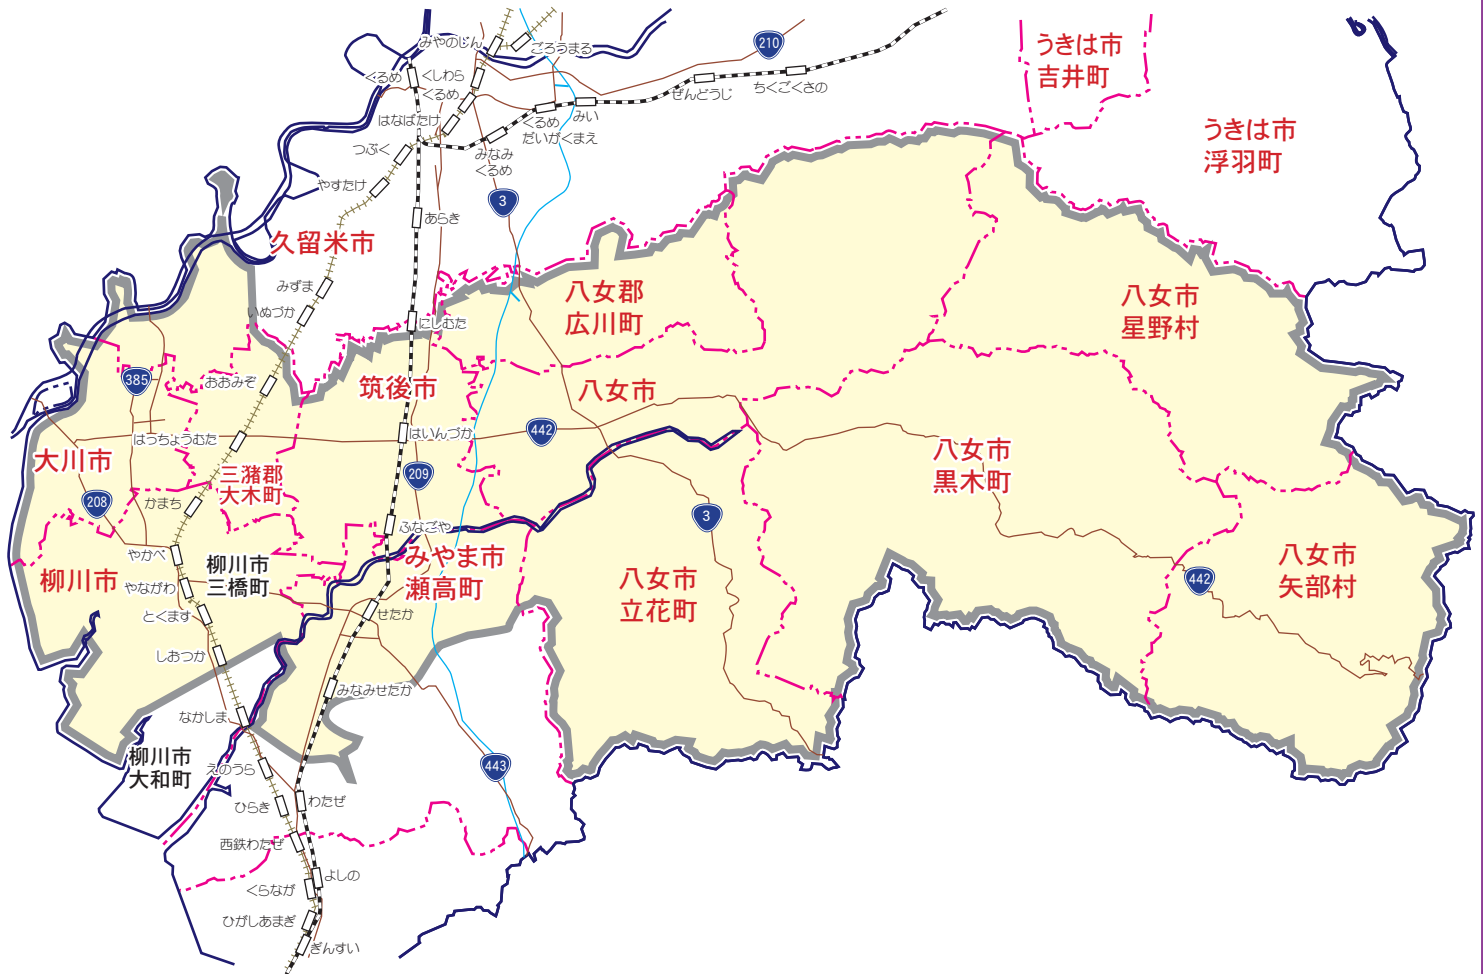

# カラー版 求人情報パコラ

## 【ZSK】筑後・大川・八女・城島・大木・瀬高・柳川北部版

### 【ZSK】筑後・大川・八女・城島・大木・瀬高・柳川北部版

八女市郡…全域 筑後市…全域 大川市…全域 久留米市…城島町

みやま市…瀬高町 三潴郡…大木町

柳川市…次の地域を除く(大浜町・大和町・吉富町・橋本町・上宮永町・下宮永町)

【発行部数】…41,500枚(西日本・読売・朝日・毎日新聞折込)