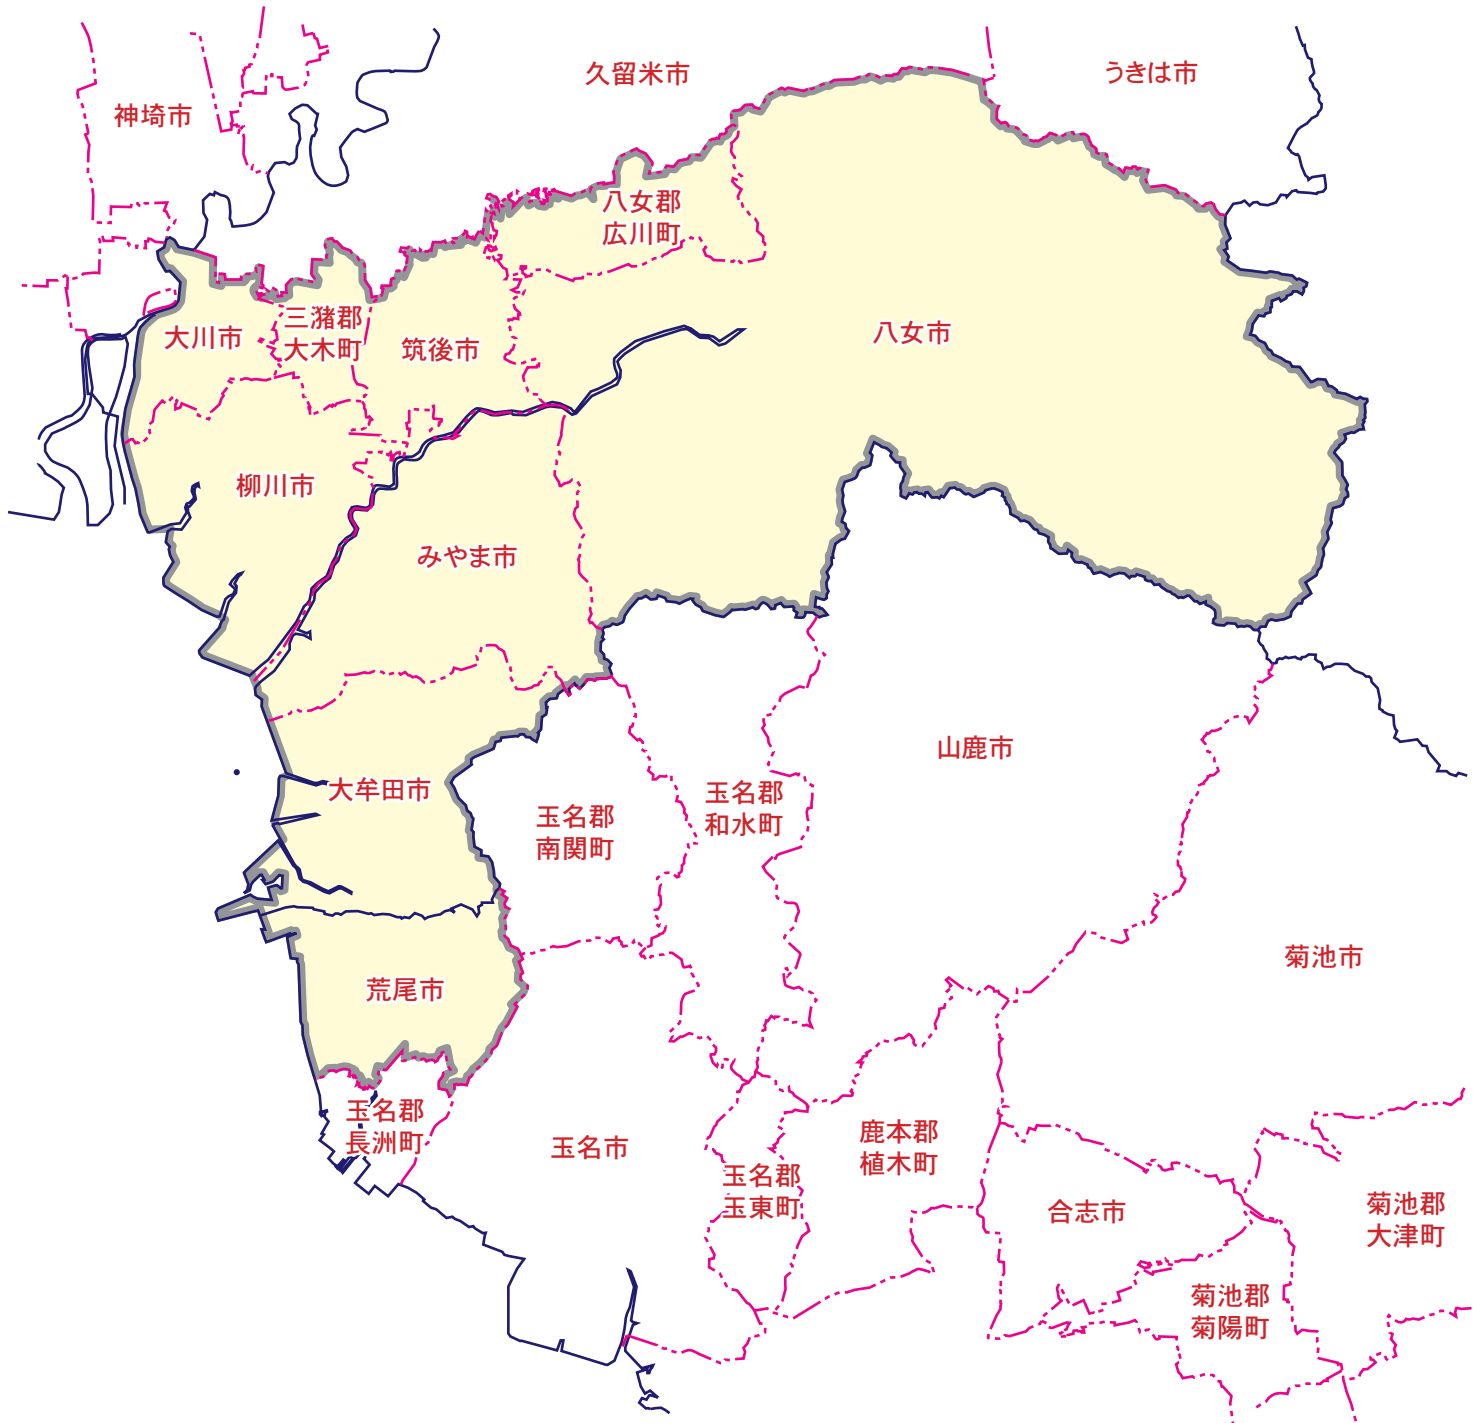

カラー版 求人情報パコラ  
【ZSK】八女・筑後・大木・大川・柳川・みやま・大牟田・荒尾版

【ZSK】八女・筑後・大木・大川・柳川・みやま・大牟田・荒尾版

大牟田市…全域 荒尾市…全域 みやま市…全域

筑後市…全域 柳川市…全域 大川市…全域

八女市…全域 八女郡…広川町 三潁郡…大木町

【発行部数】…52,800部(西日本・読売・朝日・毎日新聞折込 ※熊本日日新聞を除く)