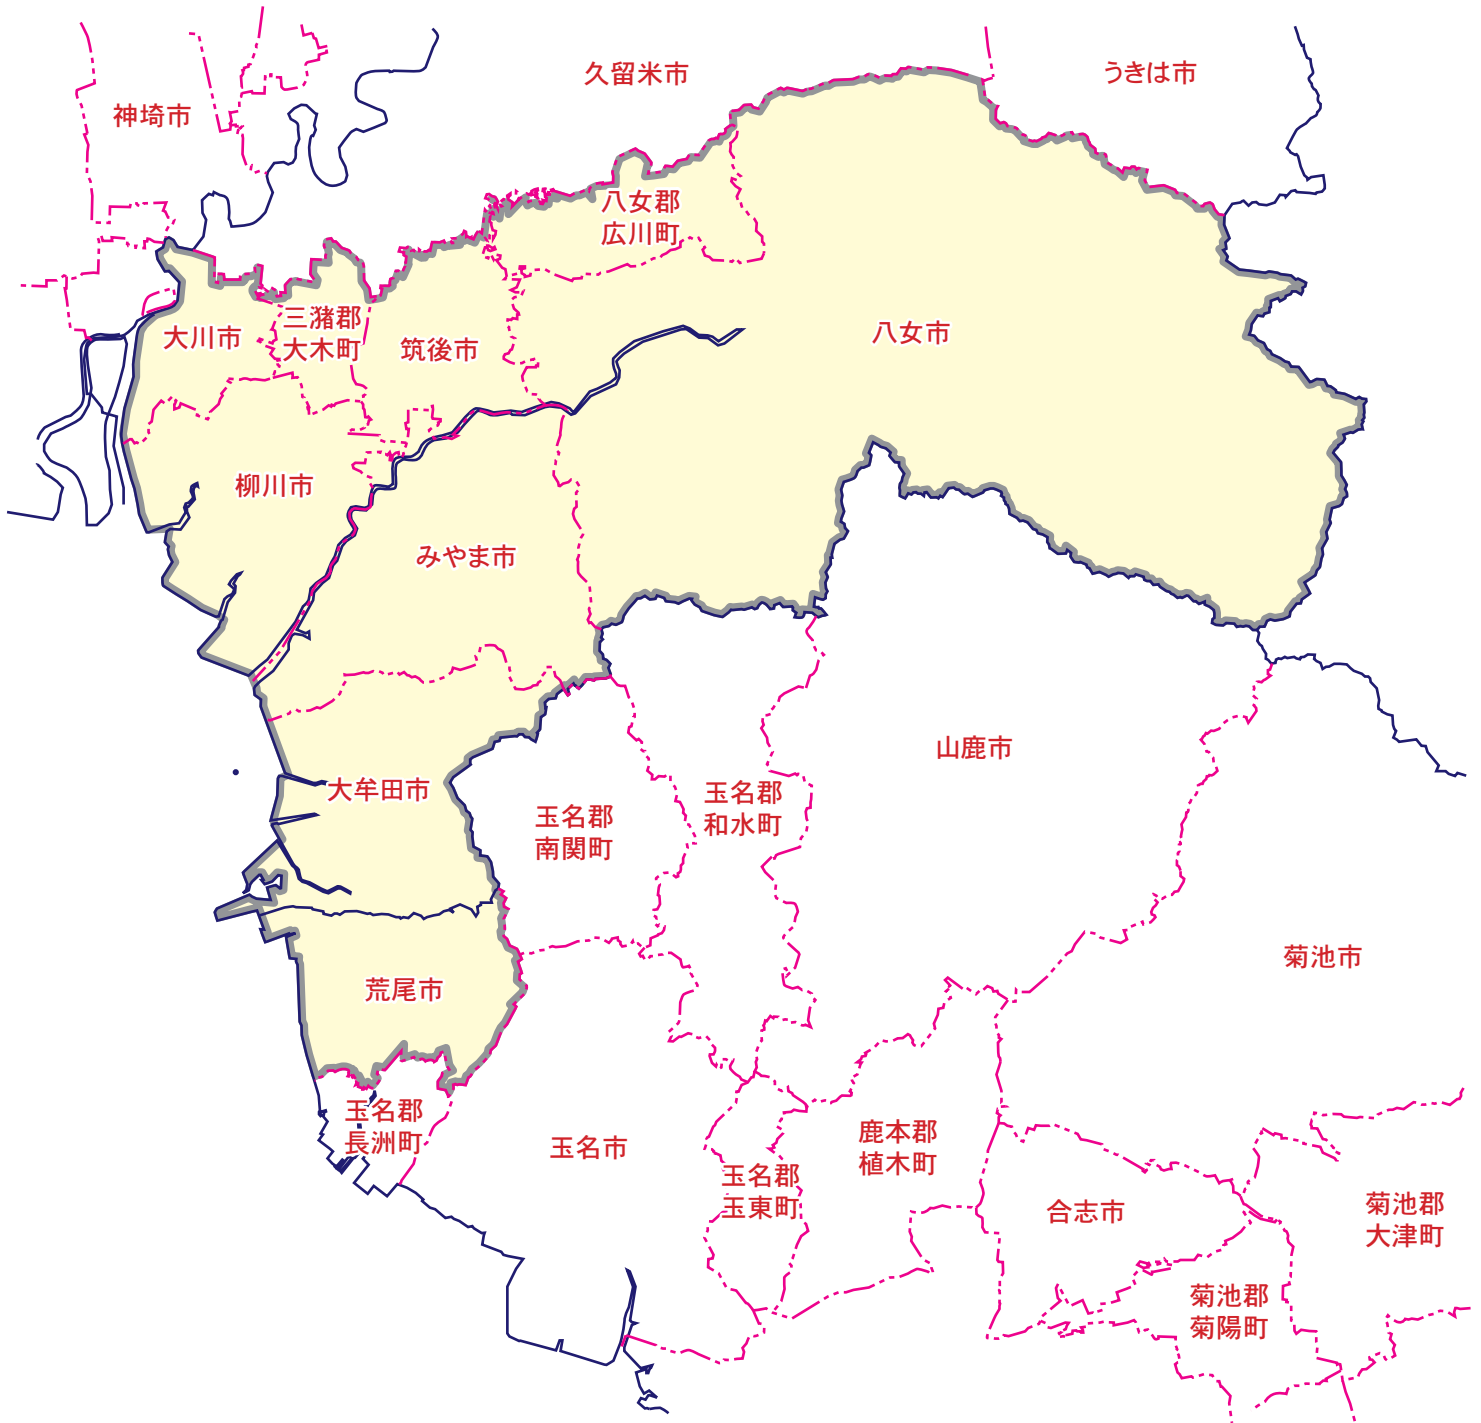

カラー版 求人情報パコラ  
【ZSK】八女・筑後・大木・大川・柳川・みやま・大牟田・荒尾版

【ZSK】八女・筑後・大木・大川・柳川・みやま・大牟田・荒尾版

大牟田市…全域 荒尾市…全域 みやま市…全域

筑後市…全域 柳川市…全域 大川市…全域

八女市…全域 八女郡…広川町 三潁郡…大木町

【発行部数】…50,400部(西日本・読売・朝日・毎日新聞折込 ※熊本日日新聞を除く)