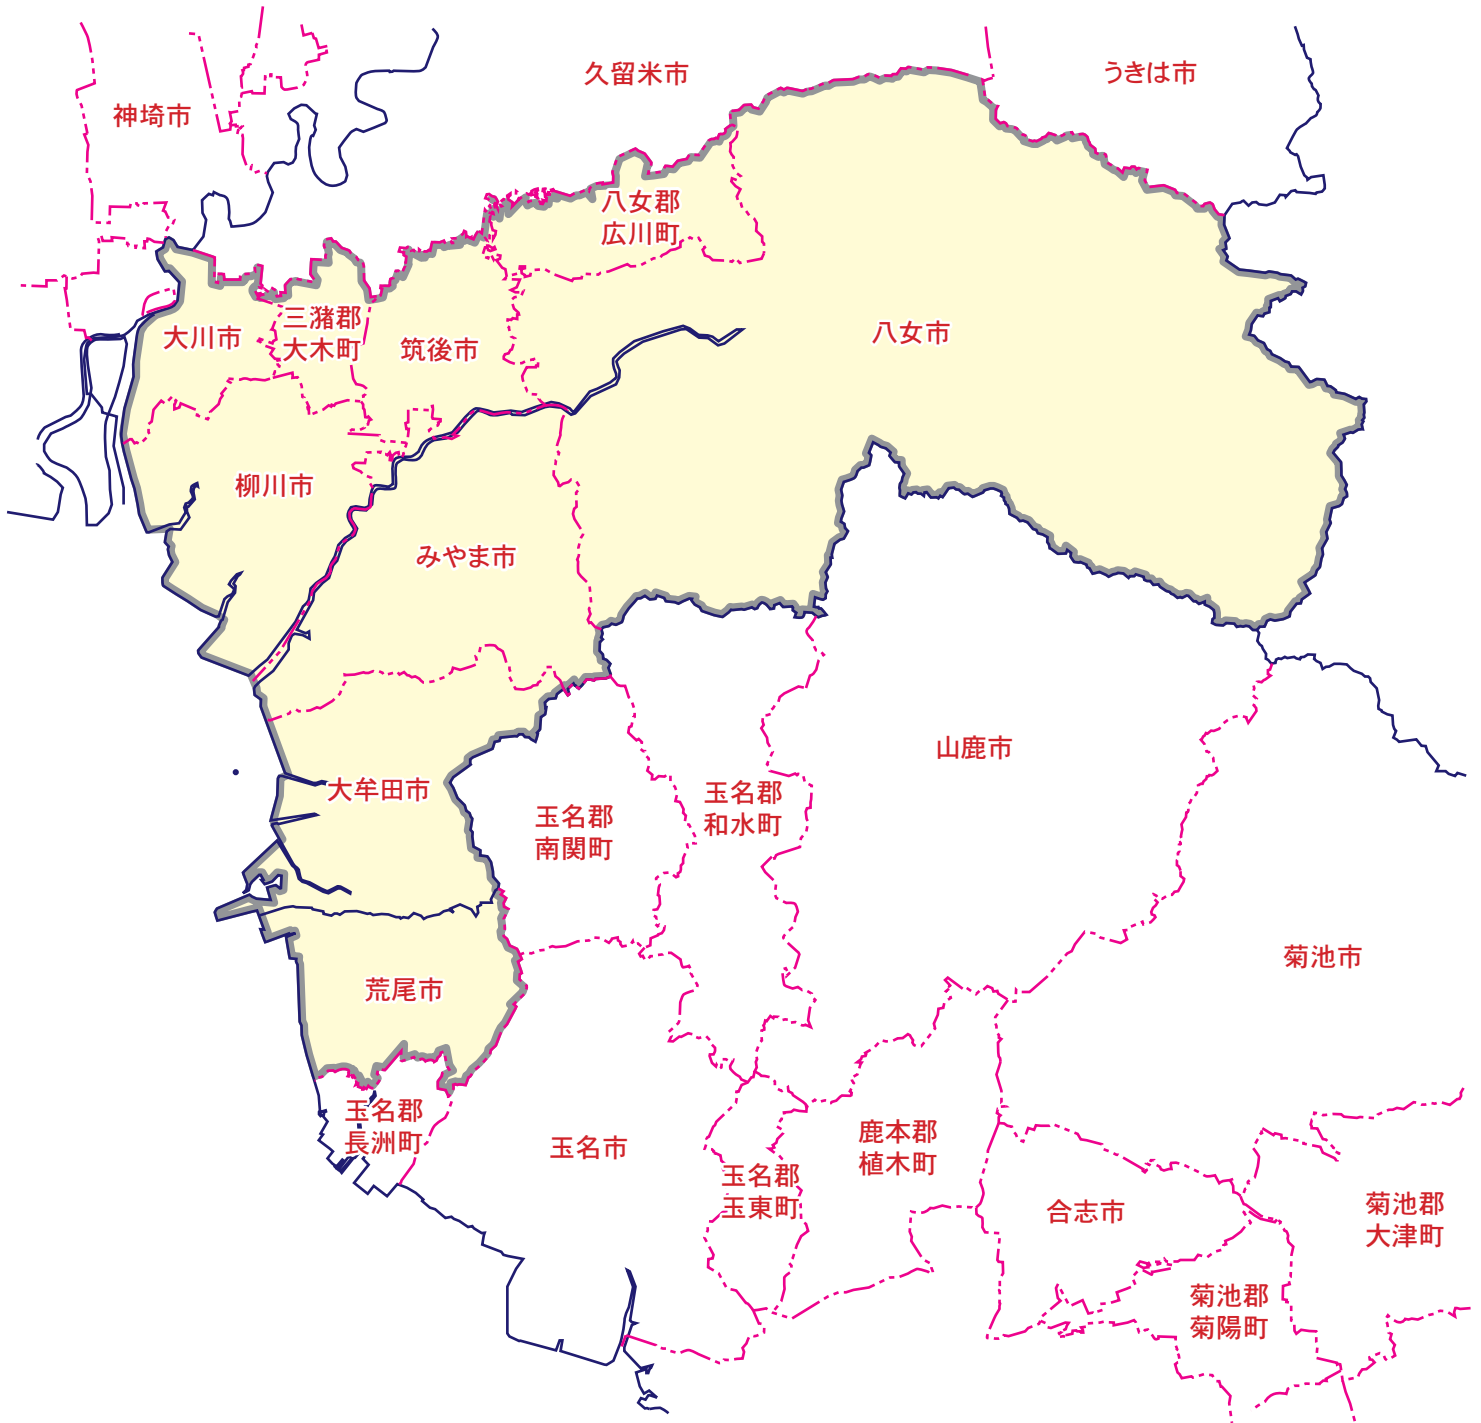

カラー版 求人情報パコラ
【ZSK】八女・筑後・大木・大川・柳川・みやま・大牟田・荒尾版

【ZSK】八女・筑後・大木・大川・柳川・みやま・大牟田・荒尾版

大牟田市…全域 荒尾市…全域 みやま市…全域

筑後市…全域 柳川市…全域 大川市…全域

八女市…全域 八女郡…広川町 三潯郡…大木町

【発行部数】…47,900枚(西日本・読売・朝日・毎日新聞折込 ※熊本日日新聞を除く)