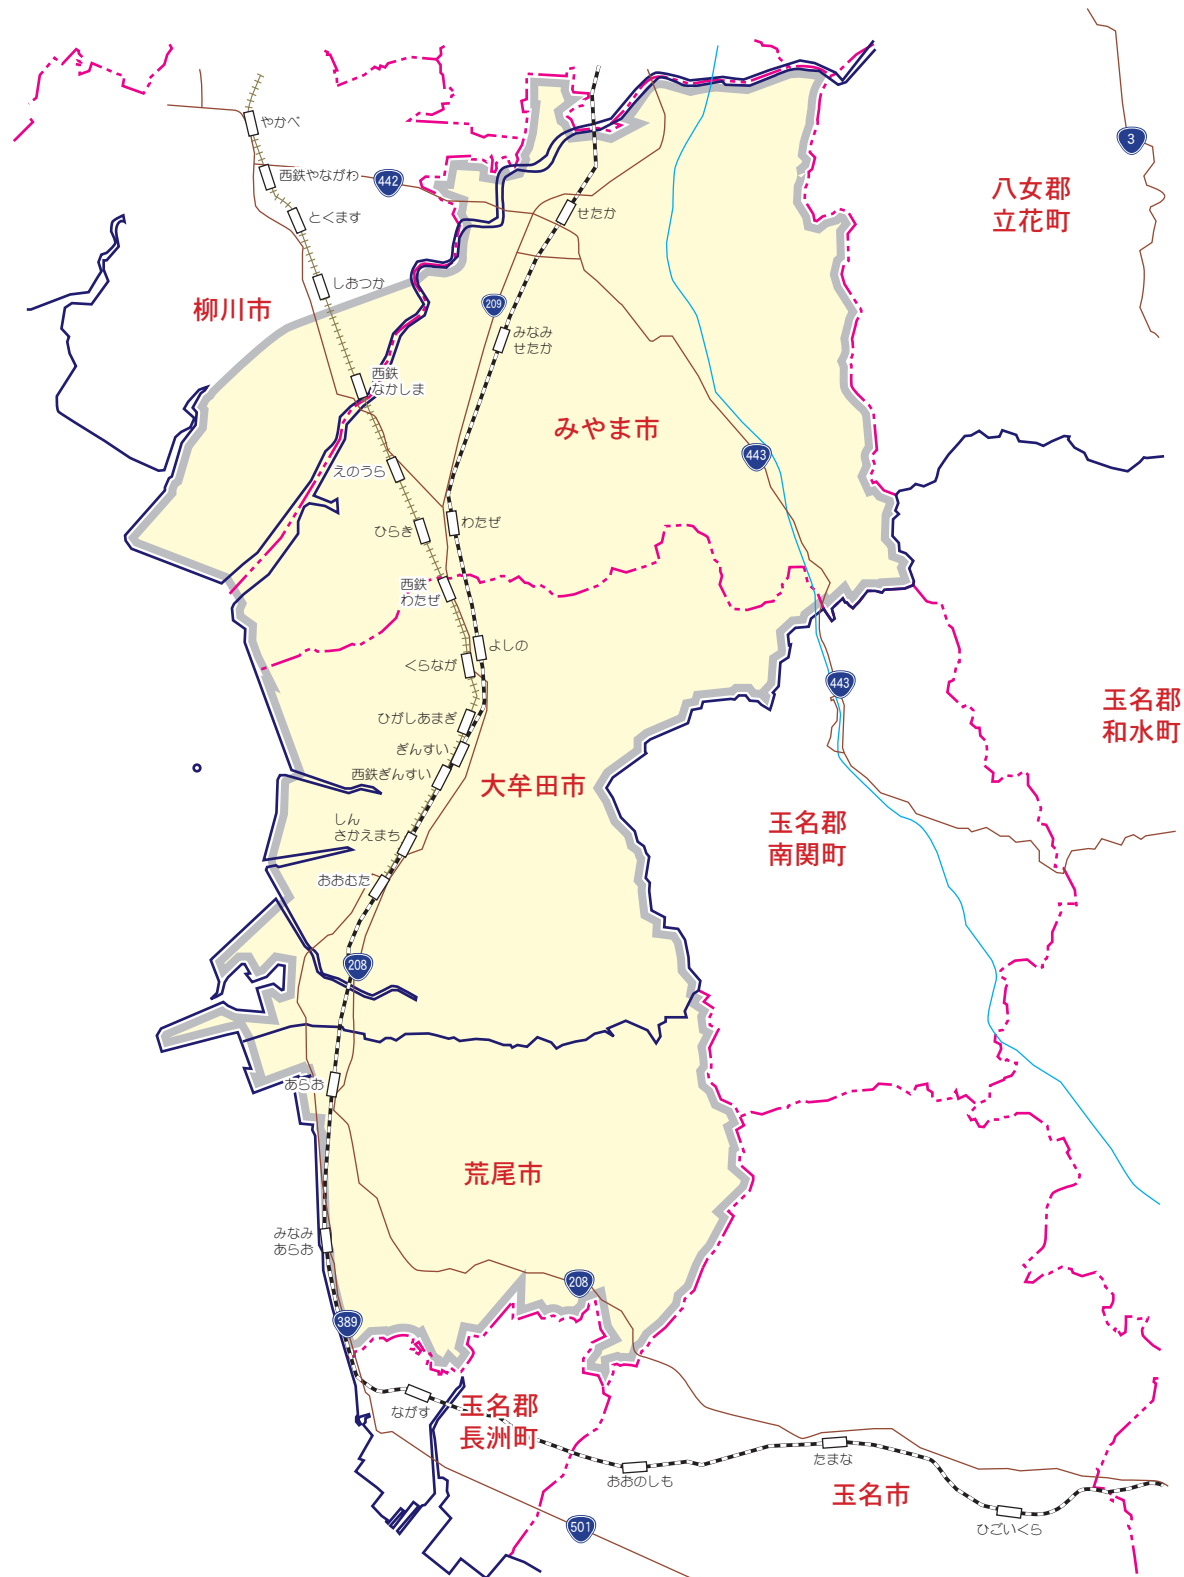

カラー版 求人情報パコラ

【ZSO】大牟田市・荒尾市・柳川南部・みやま市版

【ZSO】大牟田市・荒尾市・柳川南部・みやま市版

大牟田市…全域 柳川市…大浜町・大和町・吉富町・橋本町・上宮永町・下宮永町
みやま市…全域 荒尾市…全域

【発行部数】…41,800枚 ※(西日本・読売・朝日・毎日・日経新聞折込)