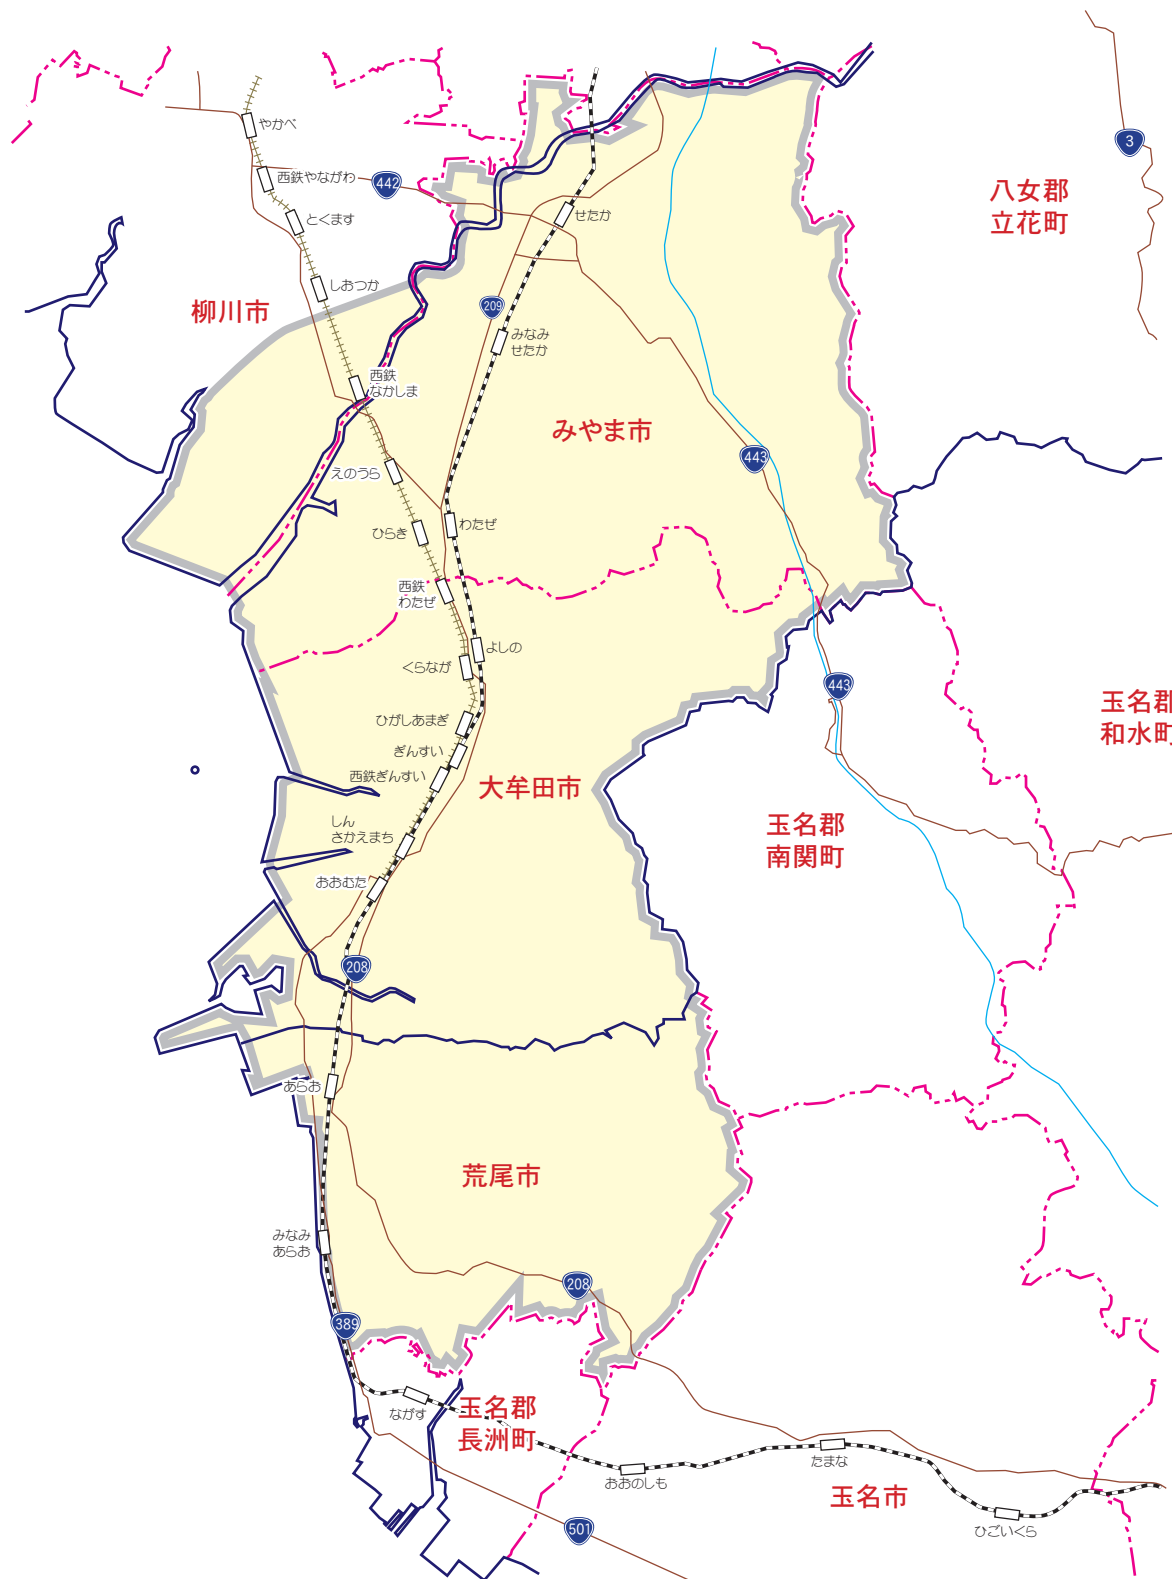

## 【ZSO】大牟田市・荒尾市・柳川南部・みやま市版

### 【ZSO】大牟田市・荒尾市・柳川南部・みやま市版

大牟田市…全域 柳川市…大浜町・大和町・吉富町・橋本町・上宮永町・下宮永町  
みやま市…全域 荒尾市…全域

【発行部数】…37,000枚 ※(西日本・読売・朝日・毎日新聞折込)