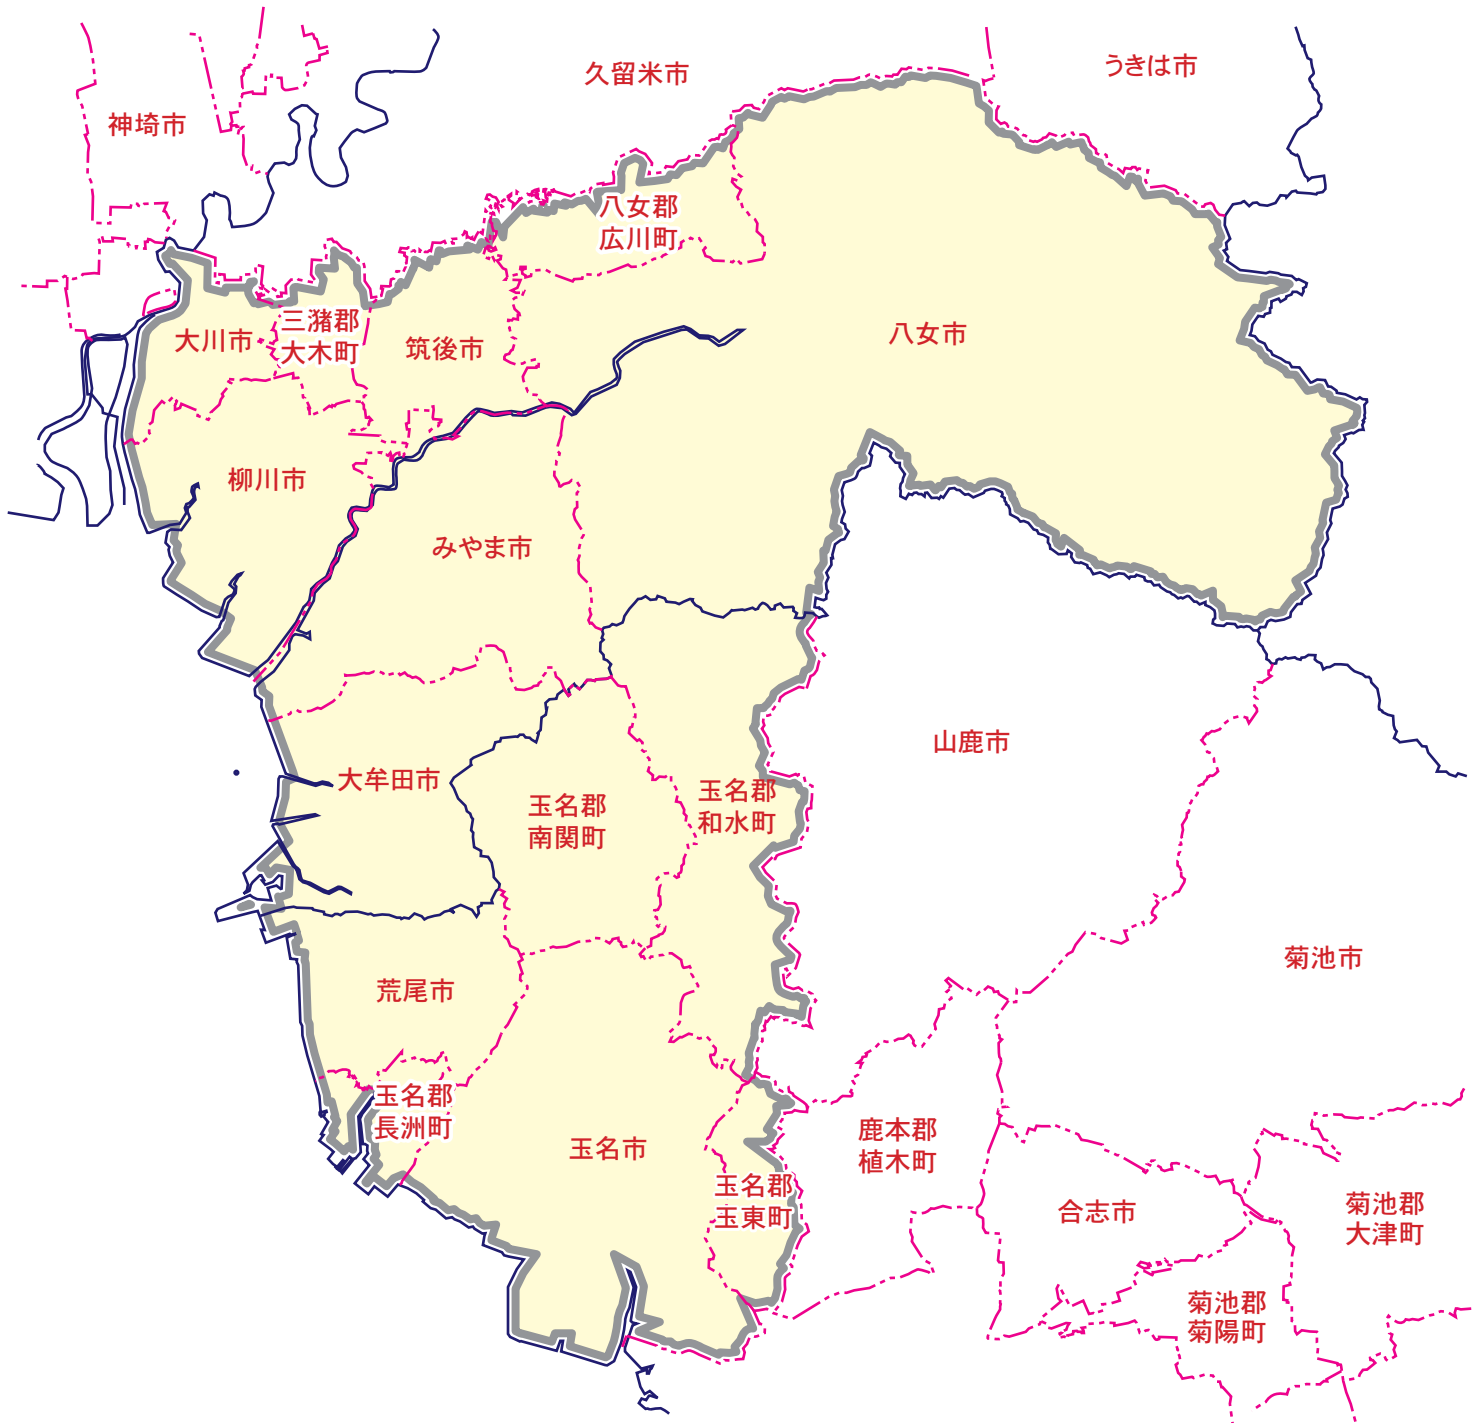

カラー版 求人情報パコラ

【ZSP】大牟田・荒尾・玉名・みやま・柳川・大川・筑後・八女・大木版

【ZSP】大牟田・荒尾・玉名・みやま・柳川・大川・筑後・八女・大木版

大牟田市…全域 荒尾市…全域 玉名市…全域 玉名郡…全域 みやま市…全域
筑後市…全域 柳川市…全域 大川市…全域 八女市…全域
八女郡…広川町 三潁郡…大木町

【発行部数】…57,800部(西日本・読売・朝日・毎日新聞折込 ※熊本日日新聞を除く)