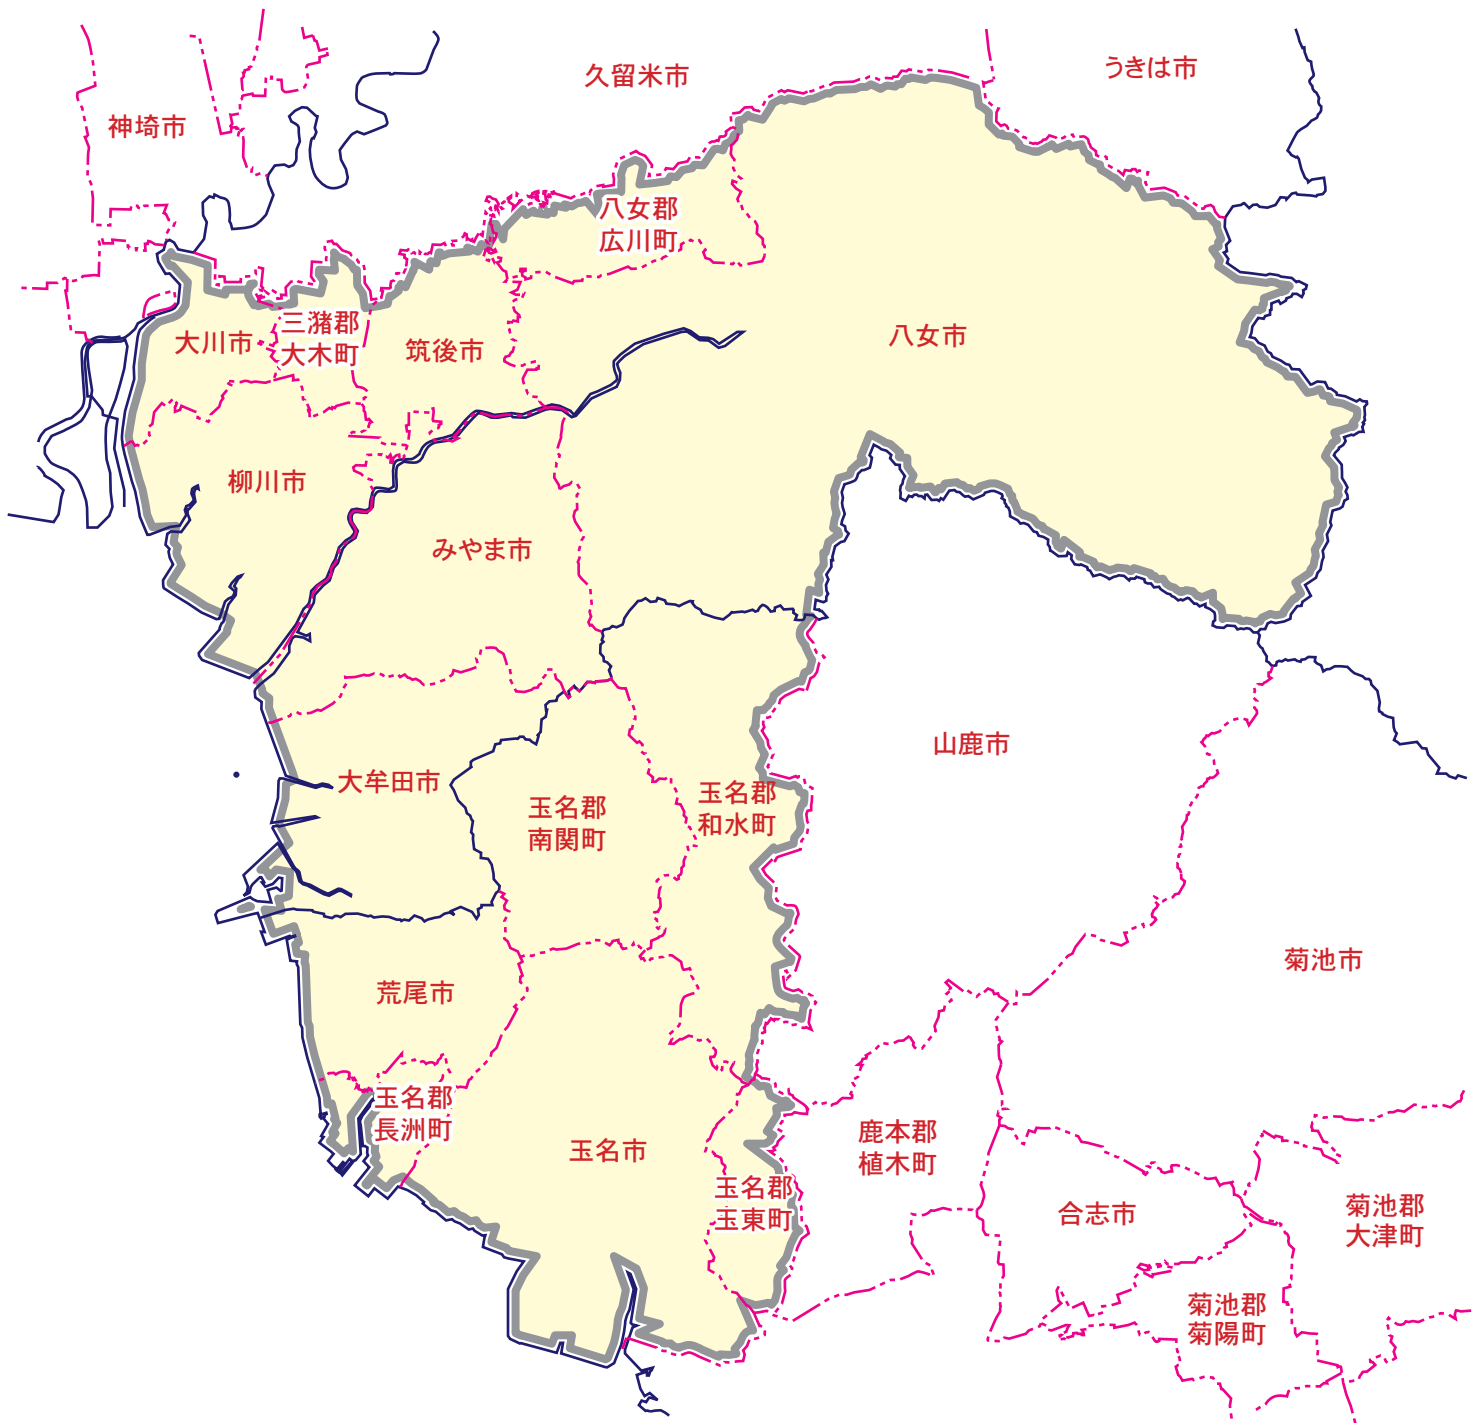

# カラー版 求人情報パコラ

## 【ZSP】大牟田・荒尾・玉名・みやま・柳川・大川・筑後・八女・大木版

### 【ZSP】大牟田・荒尾・玉名・みやま・柳川・大川・筑後・八女・大木版

大牟田市…全域 荒尾市…全域 玉名市…全域 玉名郡…全域 みやま市…全域  
筑後市…全域 柳川市…全域 大川市…全域 八女市…全域  
八女郡…広川町 三潁郡…大木町

【発行部数】…55,800部(西日本・読売・朝日・毎日新聞折込 ※熊本日日新聞を除く)