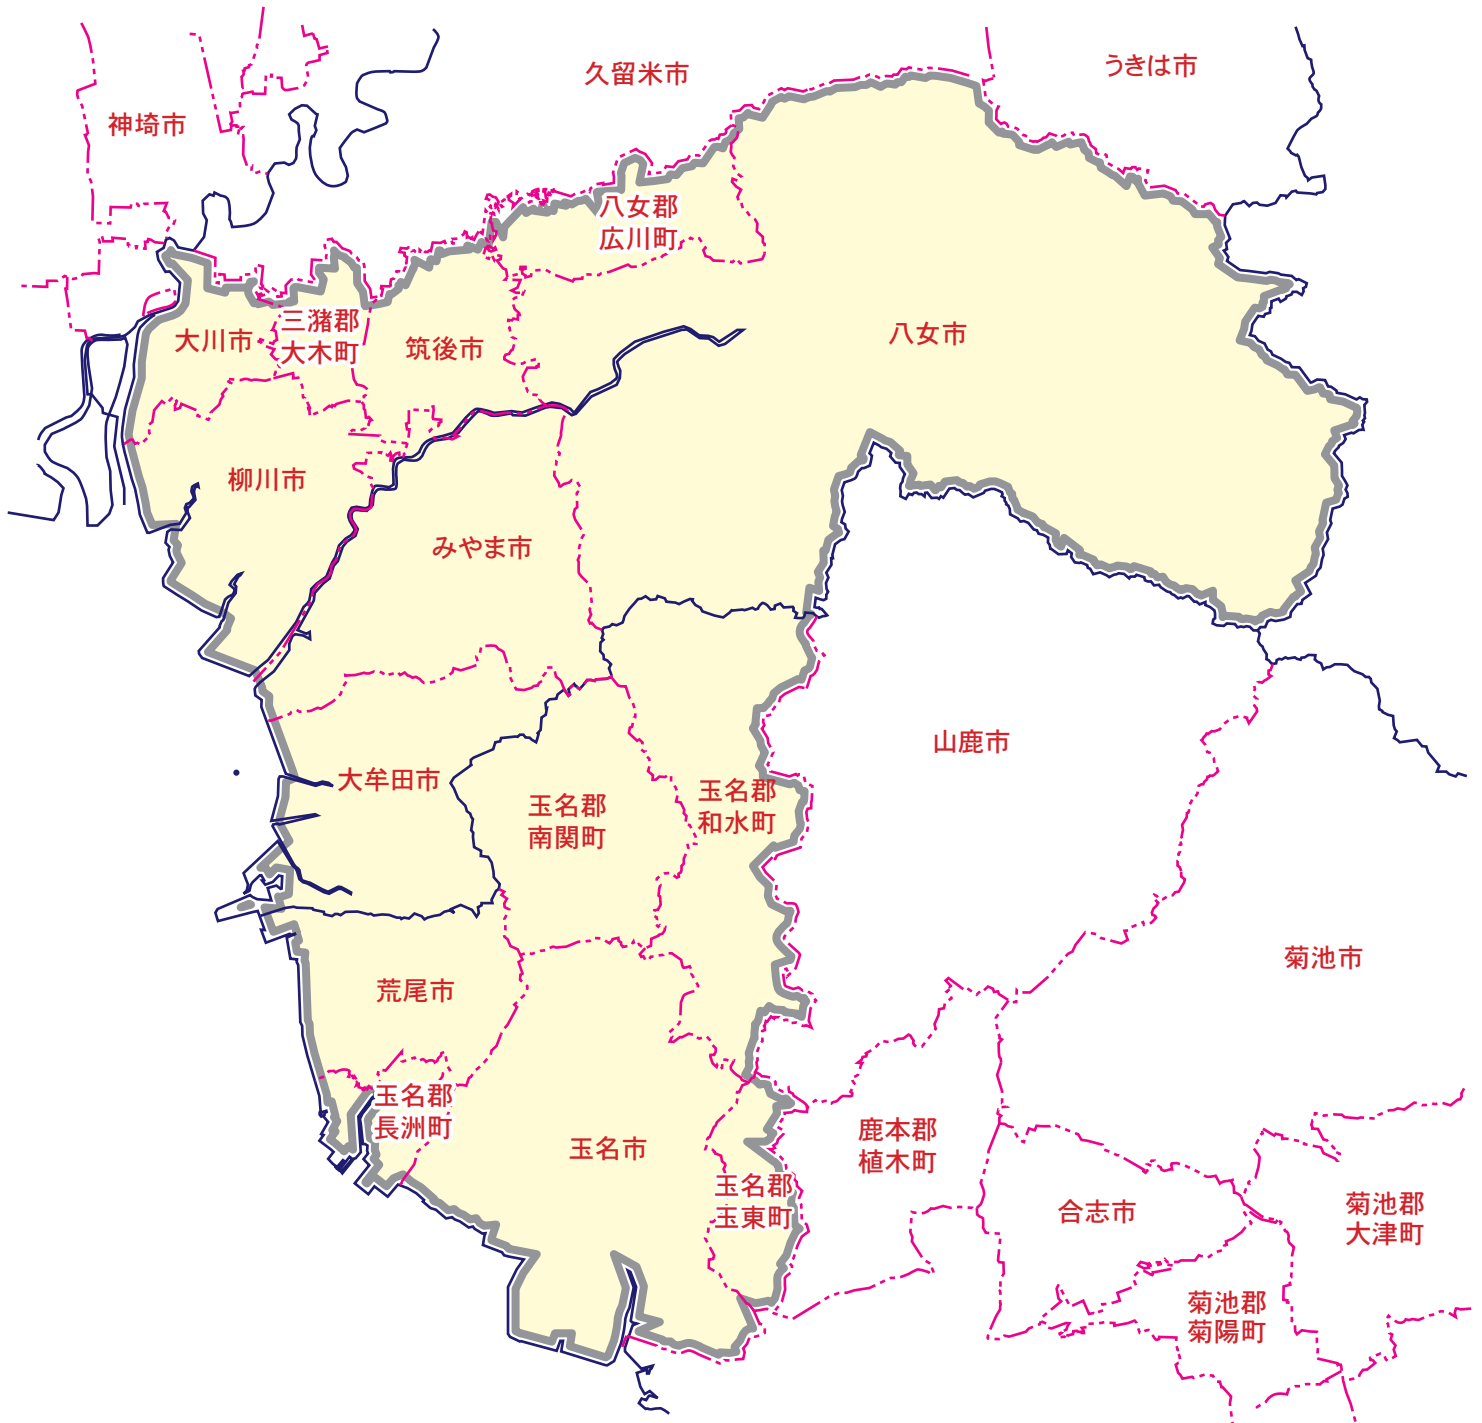

カラー版 求人情報パコラ

【ZSP】大牟田・荒尾・玉名・みやま・柳川・大川・筑後・八女・大木版

【ZSP】大牟田・荒尾・玉名・みやま・柳川・大川・筑後・八女・大木版

大牟田市…全域 荒尾市…全域 玉名市…全域 玉名郡…全域 みやま市…全域
筑後市…全域 柳川市…全域 大川市…全域 八女市…全域
八女郡…広川町 三潞郡…大木町

【発行部数】…53,200枚(西日本・読売・朝日・毎日新聞折込 ※熊本日日新聞を除く)