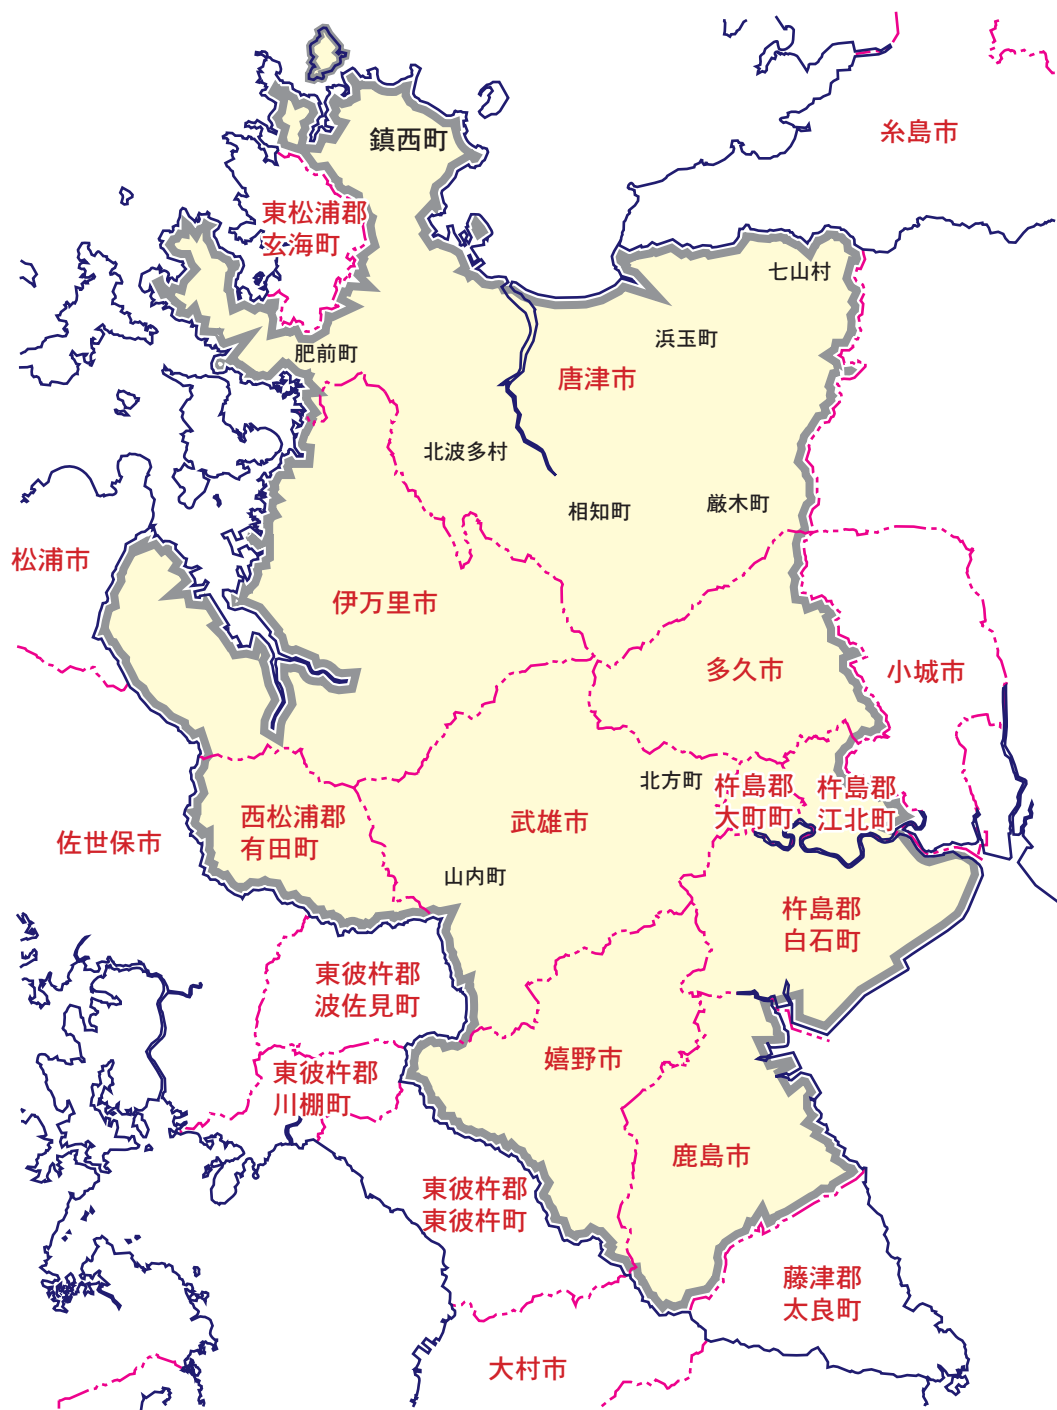

カラー版 求人情報パコラ

【ZSW】唐津・伊万里・多久・武雄・鹿島・嬉野市・有田・杵島郡版

【ZSW】唐津・伊万里・多久・武雄・鹿島・嬉野市・有田・杵島郡版

唐津市…全域

伊万里市…全域

多久市…全域

西松浦郡…有田町

嬉野市…全域

武雄市…全域

鹿島市…全域

杵島郡…江北町・白石町・大町町

【発行部数】…57,300枚(佐賀・西日本・読売・朝日・毎日新聞折込)