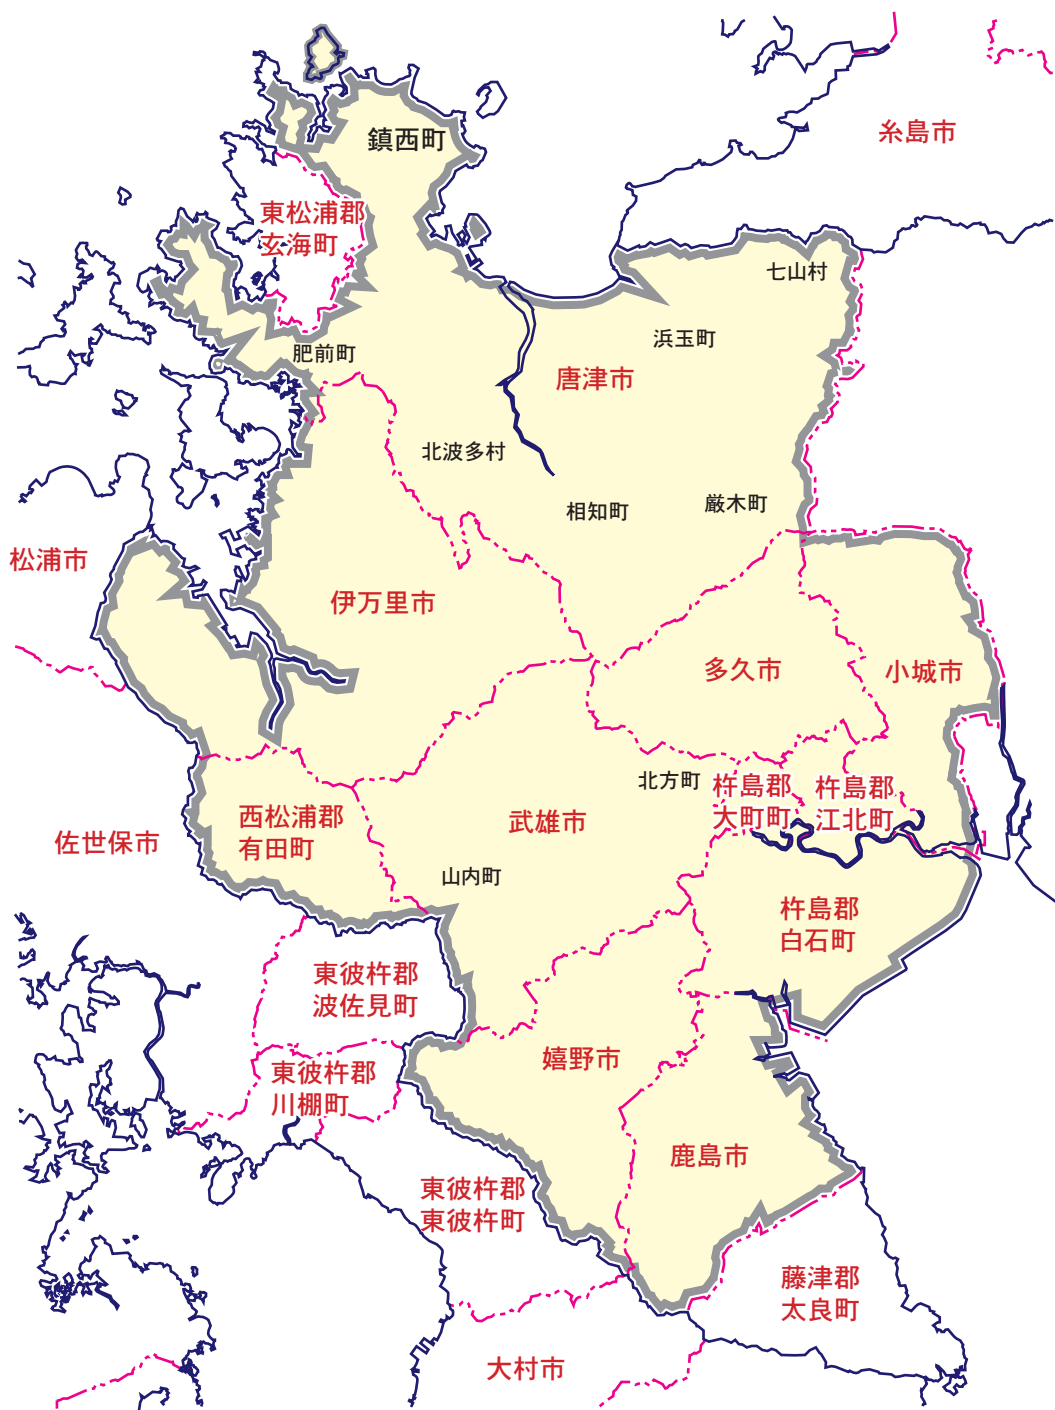

# カラー版 求人情報パコラ

## 【ZSW】唐津・伊万里・多久・小城・武雄・鹿島・嬉野市・有田・杵島郡版

## 【ZSW】唐津・伊万里・多久・小城・武雄・鹿島・嬉野市・有田・杵島郡版

- 唐津市…全域
- 伊万里市…全域
- 小城市…全域
- 多久市…全域
- 西松浦郡…有田町
- 嬉野市…全域
- 武雄市…全域
- 鹿島市…全域
- 杵島郡…江北町・白石町・大町町

【発行部数】…59,800枚(佐賀・西日本・読売・朝日・毎日新聞折込)