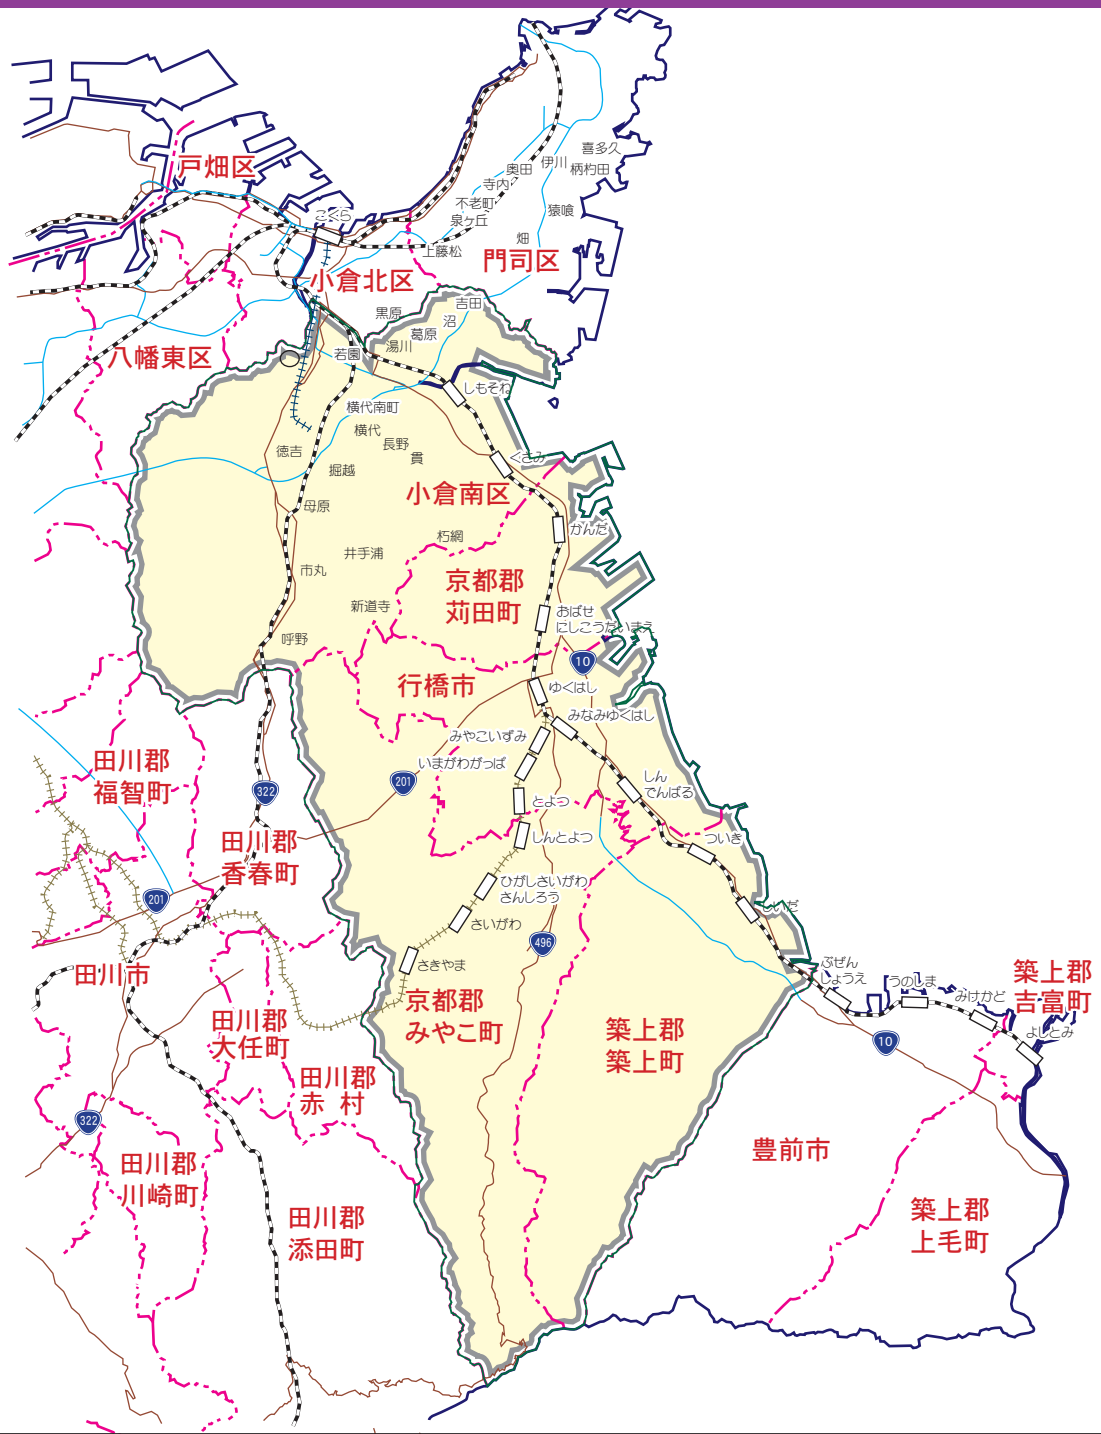

カラー版 求人情報パコラ  
【ZW】小倉南区・行橋市・京都郡・築上版

**ZW** 小倉南区・行橋市・京都郡・築上版

【新聞折込地域】

小倉南区…全域 行橋市…全域 京都郡…全域 築上郡…築上町

【ポスティング地域】

行橋市…宮市町・金屋・神田町・大橋・中央・南大橋・門樋町・東大橋・行事・西宮市  
荻田町…磯浜町・京町・幸町・神田町・富久町

【発行部数】55,200枚(朝日・毎日・読売・西日本新聞 49,200枚+ポスティング 6,000枚)