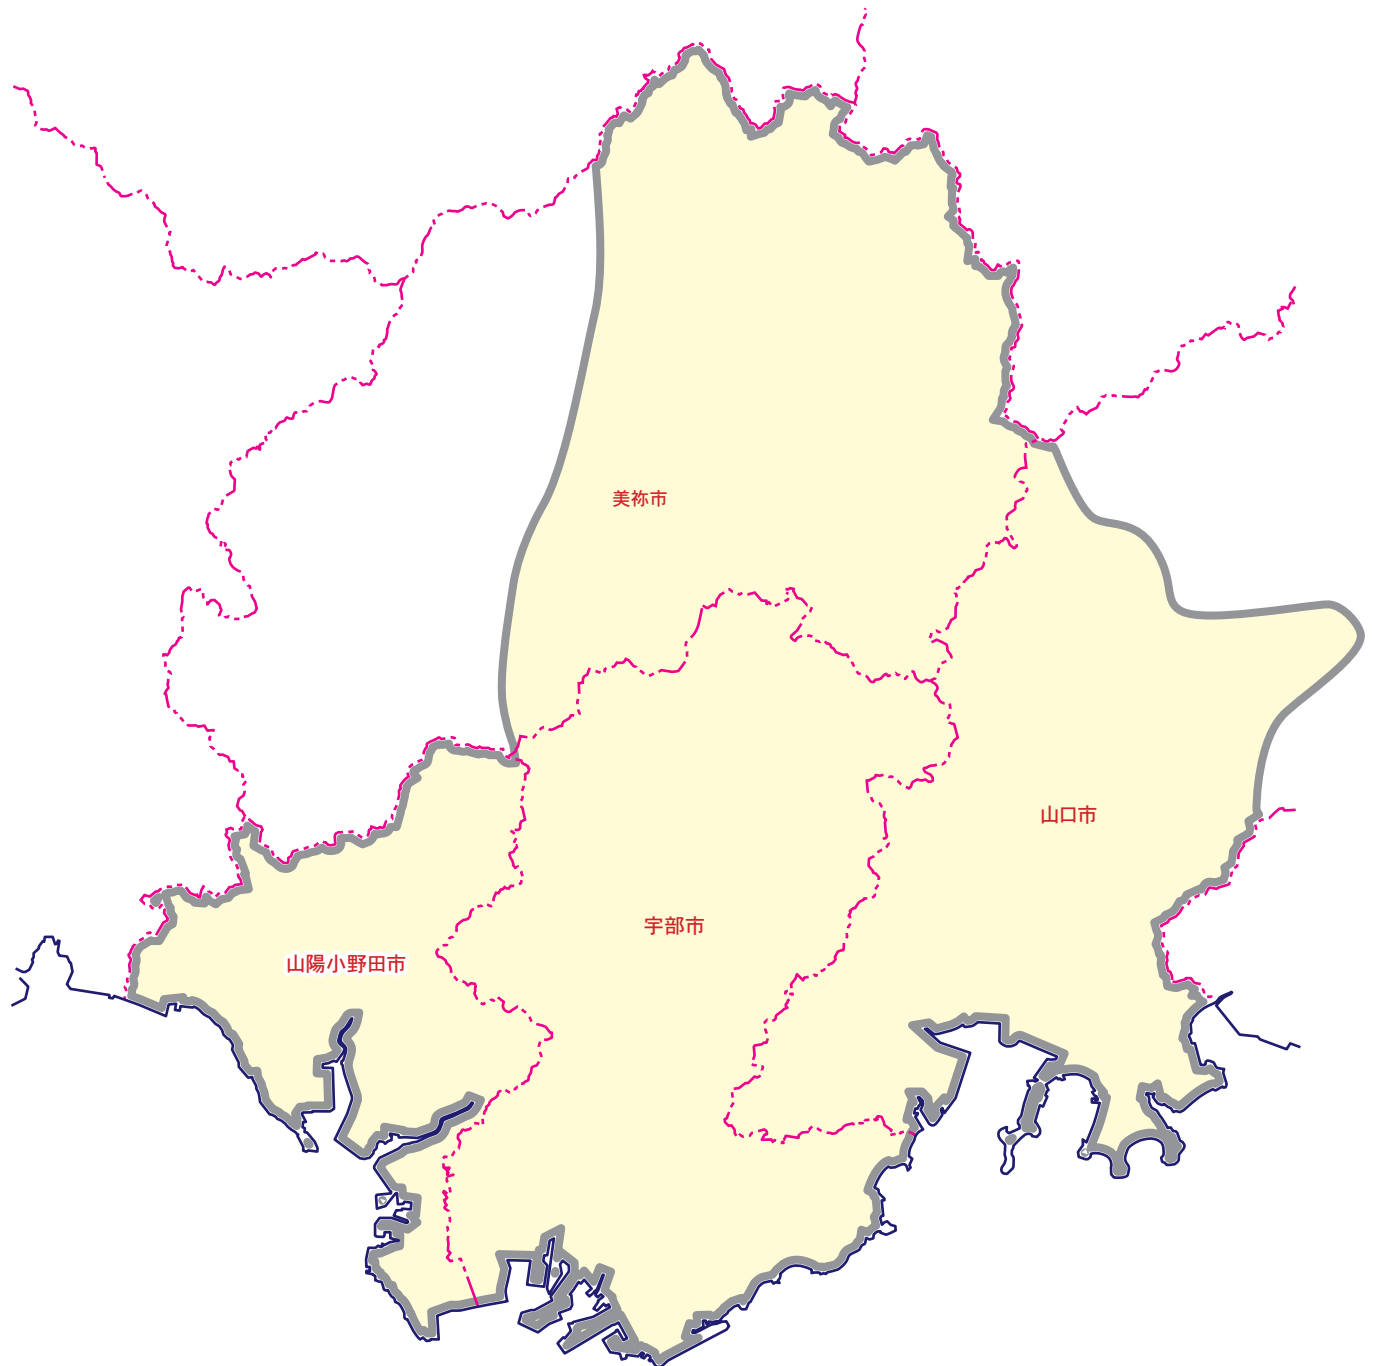

カラー版 求人情報パコラ  
【ZYF】宇部市・山陽小野田市・美祢市東部・山口市西部版

**【ZYF】宇部市・山陽小野田市・美祢市東部・山口市西部版**

宇部市…全域

山陽小野田市…全域

山口市…阿知須・佐山・嘉川・小郡・秋穂・平川・湯田・吉敷・矢原・大内周辺

美祢市…美東町・秋芳町東部

【発行部数】46,300枚 ※朝日・毎日・読売新聞折込(一部地域に中国新聞にも折込)