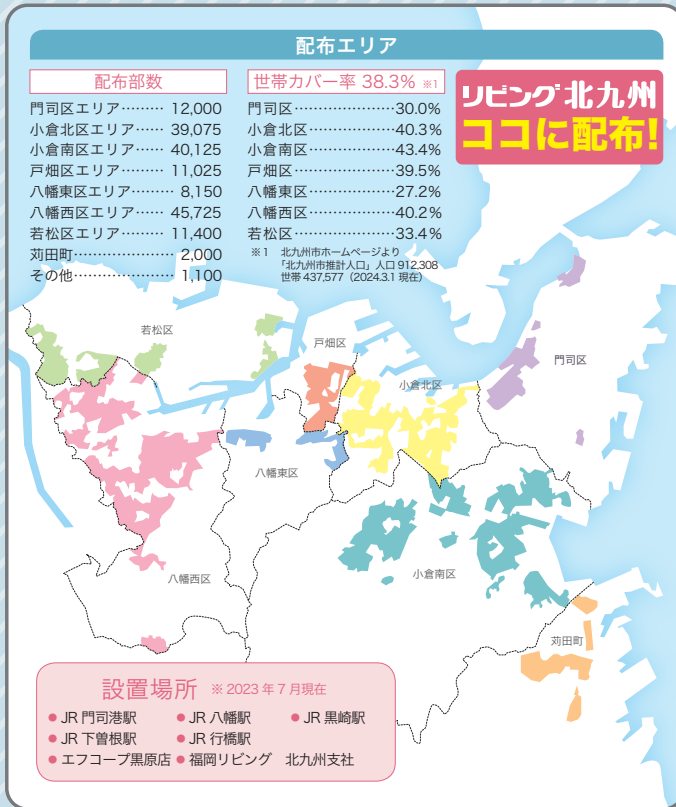

LK版

配布部数

171,300部

北九州市

リビング北九州

(リビング北九州内1ページの買切り求人コーナー)

全域ポスティング版

地元に住む女性を中心とした配布スタッフが、店舗や会社を除いた一般家庭（ファミリー層中心）1軒1軒にきめ細かくポスティング。新聞未購読層にもリーチできます。

パコラの
メディアガイドは
こちら▼

発行日

5月25日(土) 締切日 5月16日(木) 午前中

6月22日(土) 締切日 6月13日(木) 午前中

※発行日の3日前、水・木・金で配布

掲載料金

パコラエリア4エリア相当の部数 96,800円が

1枠 **55,000円** (税込)

ネットと同時お申込みでさらにお得なサービスあり!

採用サイトえんと〜り

- 御社の魅力を活かした企業オリジナル採用サイト作成
- indeedやGoogleしごと検索連携で露出度アップ
- 応募者管理がラクに!各メディアの応募を一元管理

お申込み

Tel **093-622-0553** 北九州西営業所 • **093-622-0860** 北九州東営業所

求人情報・暮らしの情報 FAXはこちら **093-622-0522**

株式会社 **パコラ** 北九州西・東営業所 担当/

〒807-0813 北九州市八幡西区夕原町4-8

HP▶<https://www.pacola.co.jp>

パコラでは各種印刷・ギフト商品などをはじめお客様の要望にお応えします。営業担当にご相談ください。

QRからも
お申込みできます

掲載件数 九州トップクラスの求人サイト!

パコラと求人ジャーナルネットがコラボ!

ネットからも求人が探せます!