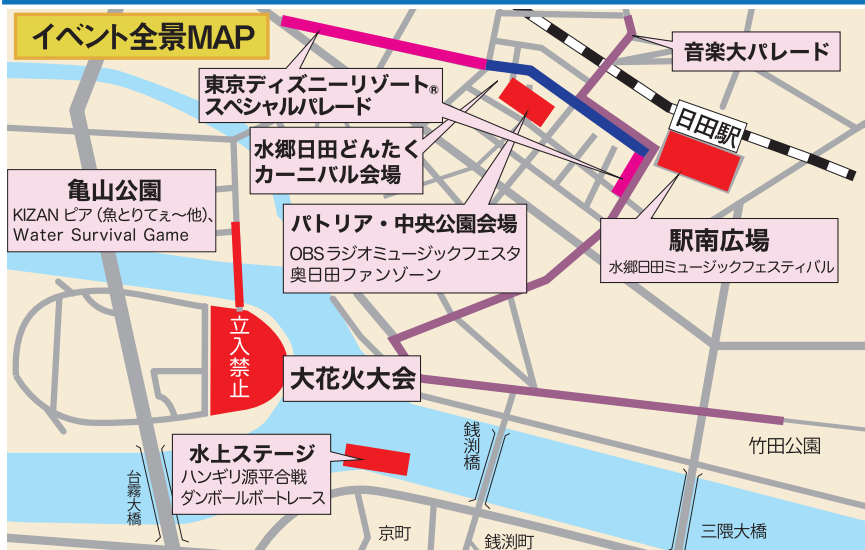

・5人1チームとなって、水鉄砲で戦います。
・当日1人でも参加できます。当日は、受付順となります。
・濡れても大丈夫な格好でご参加ください。

25
日

大ホール

●出張! なんでも鑑定団 13:00~

公開収録を行います。
当選者のみ観覧が可能です。

ロビー

●池坊穴井水苑ミニ社中展 10:00~16:00

26
日

大ホール

●「OBSミュージックフェスタ」 11:00~13:00 生放送

司会は大分放送の
賤川アナウンサーと
平山アナウンサー

●「日田魔悪祭」

13:30~16:00

マークバンサーさんと一緒に楽しむ
「ちびっ子ダンス・
カラオケ・DJ」イベント!

イベント全景MAP

日田
駅前広場

25
日

●水郷日田ミュージックフェスティバル 11:00~17:00

主催/音楽で日田を盛り上げる会

25
日

●奥日田ファンゾーン 10:00~16:00

フォレストアドベンチャーモバイル等、奥日田エリアの魅力満載!

※フォレストアドベンチャーモバイル利用条件 受付15:00まで

○手袋着用(会場で販売あり)○靴着用(サンダル等不可)
○身長110cm以上○体重70kg以下

- ・12:00 サニー日田店前発から15:00までは30分間隔(右図参照)、15:00~20:00までは15分間隔で右回りに循環運行を行います。
- ・20:50日田バスターミナル発から左回りに循環運行を随時行います。
- ・最終便は、22:00日田バスターミナル発です。

※花火駐車場としてのサニー日田店の利用はご遠慮ください。

花火大会中の交通規制と駐車場のご案内

- 🚫 車両進入禁止
- 🚫 車両通行止
- 🚫 立入り禁止
- P 臨時駐車場