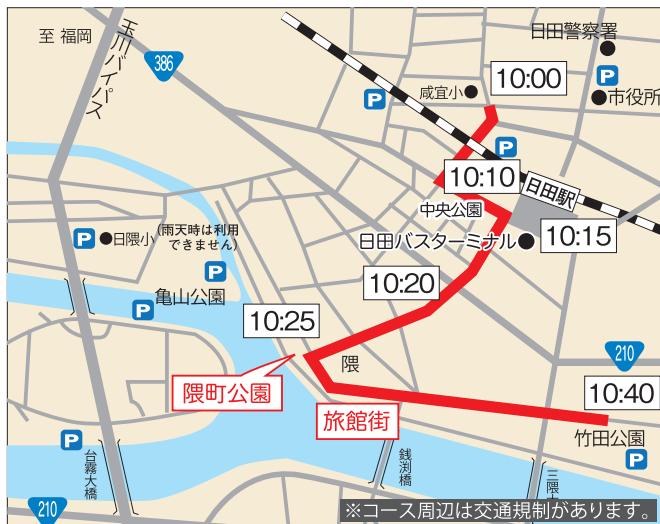

花火大会時の、授乳・おむつ交換は
隈町集会所をご利用ください。
18:00~22:00

日田市では河川を美しくすることを目的に、「水郷ひた河川を美しくする条例」を制定し、河川環境の保全に努めています。川にゴミを捨てないなど、「水郷ひた」と呼ばれる豊かな水環境の維持にご協力をお願いします。

何度でも見上げよう。何度でも咲かせよう。

77th Hita River
Opening Festival

日田川開き
観光祭

2024 5/25(土)・26(日)

主会場: 日田市三隈川周辺、日田駅南広場、中央公園及びパトリア日田

主催: 日田まつり振興会

お問い合わせ

日田まつり振興会事務局(日田市観光課) TEL: 0973-22-8210 / 日田市観光協会 TEL: 0973-22-2036

日田市観光協会ウェブサイト

日田市観光情報ウェブサイト

25日

音楽大パレード

10:00~

総勢約1,200名の日田の子ども達が奏でる音楽の大パレード

行程と進行予定時刻

※時刻は先頭通過予定です

1 日田林工高等学校 吹奏楽部

2 昭和学園高等学校 バトン部 吹奏楽部

3 藤蔭高等学校 吹奏楽部